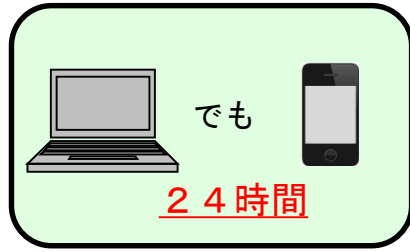

# 管理会社・管理組合様・工事関係者様

工事関係者の方は加盟業者より発行された証明書をパソコンにインストールしインターネットで

tsugo-e.netにアクセス

セキュリティ証明書 クライアント証明書

業者情報閲覧

作業関係者情報閲覧

工事関係者の皆様より入場します

工事に関する情報閲覧